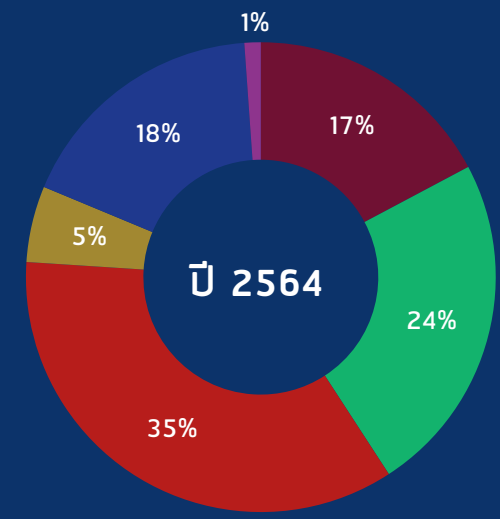

สถิติเหตุการณ์รถไฟฟ้ายัดข้อง ปี 2564 (มกราคม-ธันวาคม)

สถิติเส้นทางรถไฟฟ้ายัดข้อง

สถิติสาเหตุรถไฟฟ้ายัดข้อง