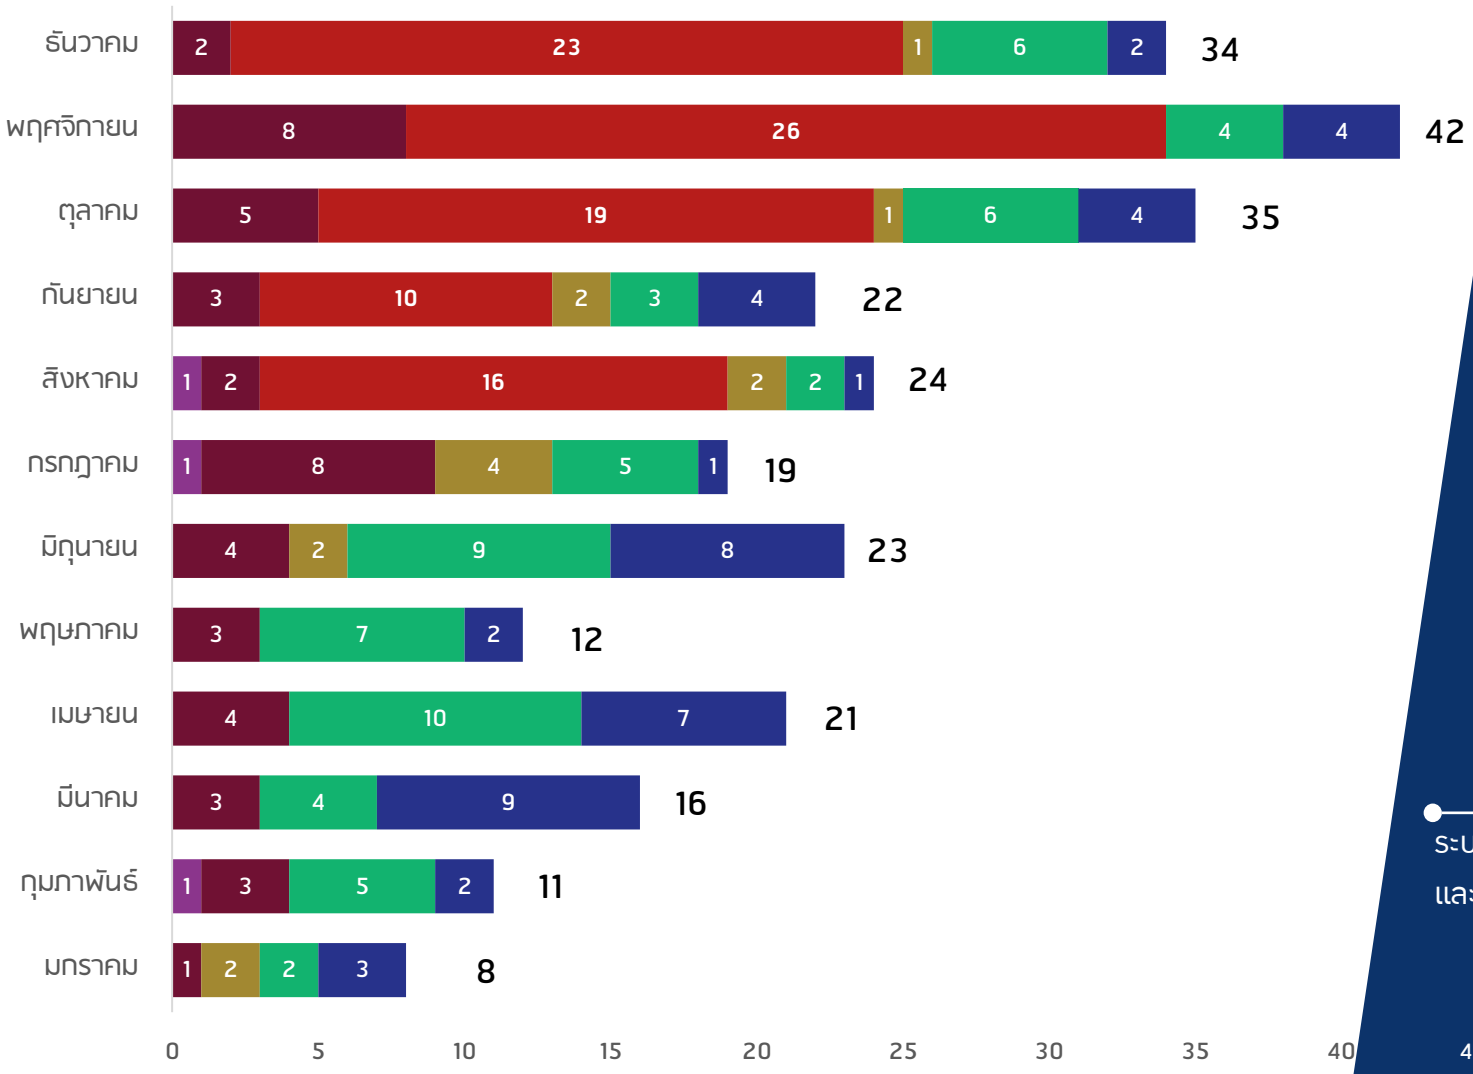

สถิติเหตุการณ์รถไฟฟ้ายัดข้อง ปี 2564 (มกราคม-ธันวาคม)

สถิติเส้นทางรถไฟฟ้ายัดข้อง

สถิติสาเหตุรถไฟฟ้ายัดข้อง