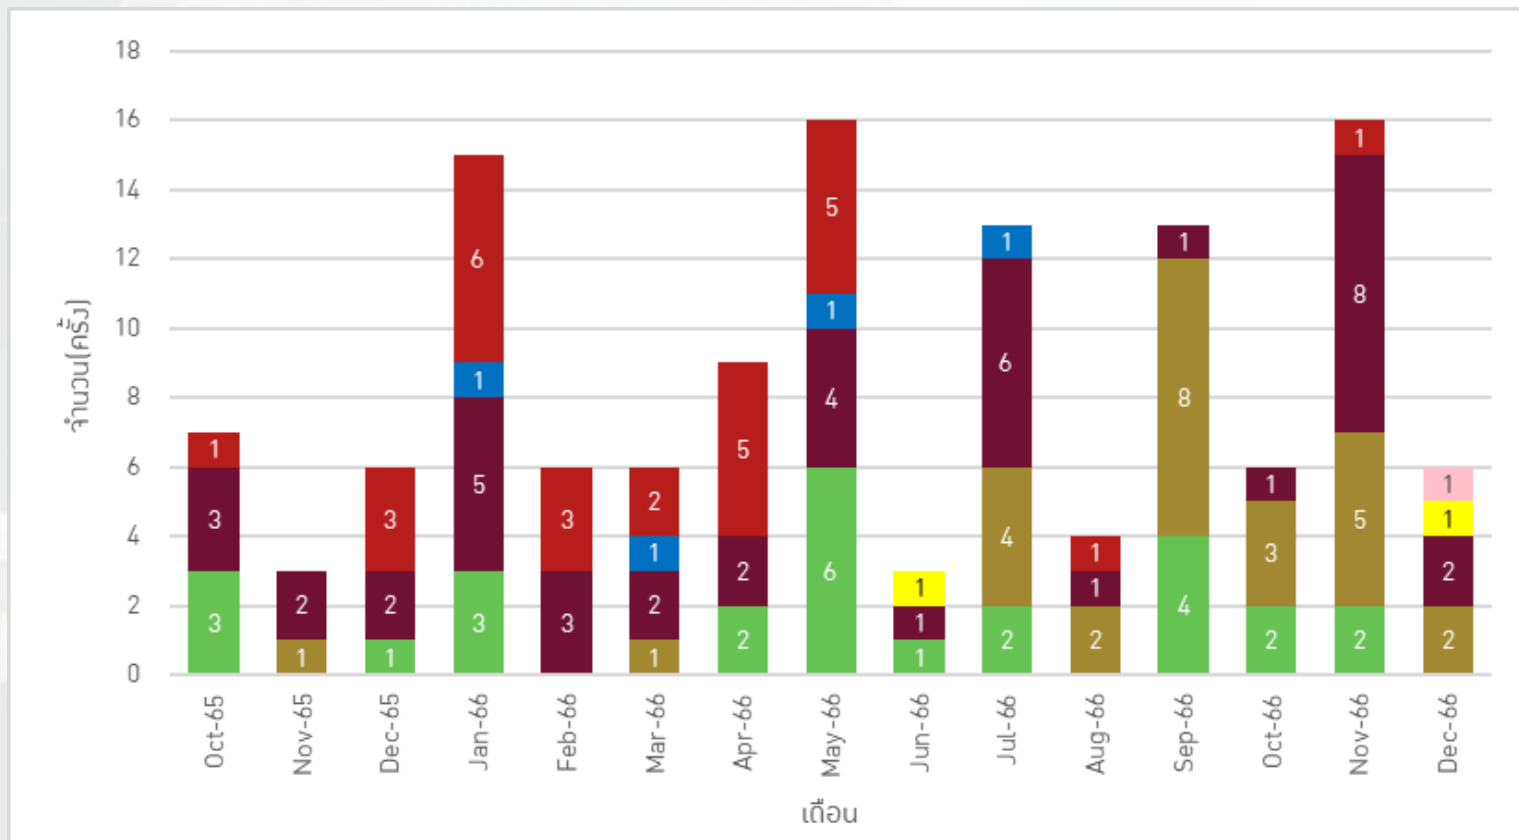

สถิติเหตุขัดข้องรถไฟฟ้าในเขตกรุงเทพมหานครและปริมณฑล

สถิติเหตุขัดข้องรถไฟฟ้าในเขตกรุงเทพมหานครและปริมณฑล

ต.ค 2565 – ธ.ค. 2566

สถิติเหตุขัดข้อง แยกตามประเภทการเกิดเหตุ (ครั้ง)

สถิติผู้รับบริการ

E-service

ข้อมูลถูกเผยแพร่ผ่าน
<https://drt.gdcatalog.go.th/en/group/stat-rail?organization=rrdli>

- มีผู้เข้าเยี่ยมชม จำนวน **503** ครั้ง

Walk in

0 ครั้ง