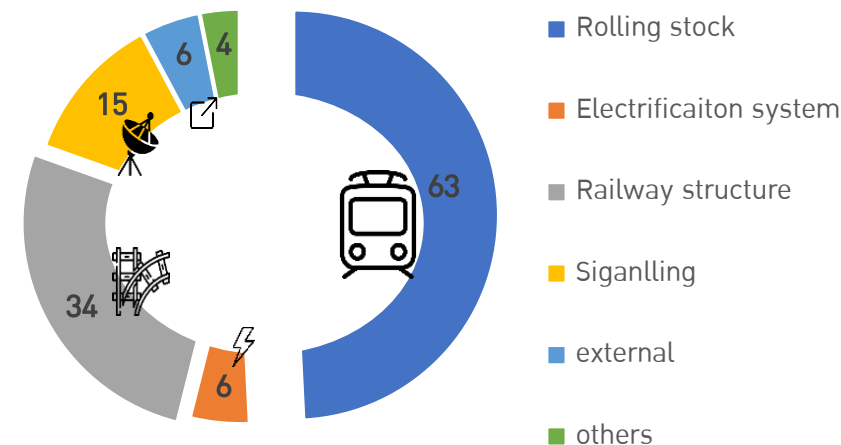

สถิติเหตุขัดข้องรถไฟฟ้าในเขตกรุงเทพมหานครและปริมณฑล

สถิติเหตุขัดข้องรถไฟฟ้าในเขตกรุงเทพมหานครและปริมณฑล

ต.ค 2565 – ธ.ค. 2566

สถิติเหตุขัดข้อง แยกตามประเภทการเกิดเหตุ (ครั้ง)

สถิติผู้รับบริการ

E-service

ข้อมูลถูกเผยแพร่ผ่าน
<https://drt.gdcatalog.go.th/en/group/stat-rail?organization=rrdli>

- มีผู้เข้าเยี่ยมชม จำนวน **503** ครั้ง

Walk in

0 ครั้ง